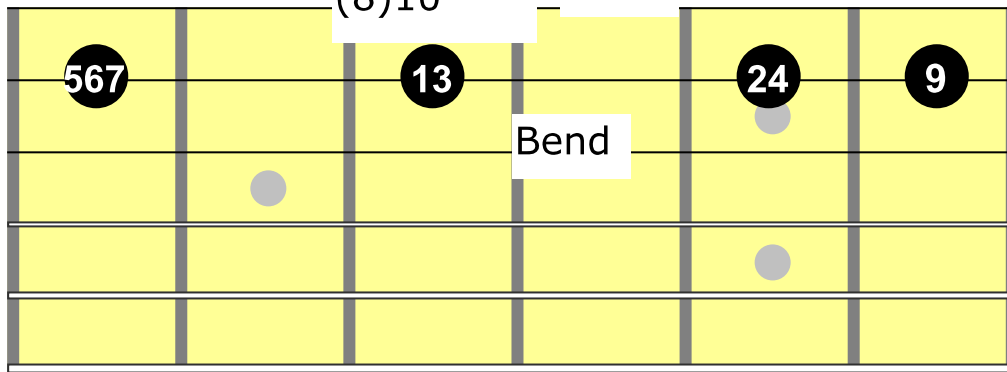

Gmi Pent scale

Diagram illustrating the fretboard positions for the G Major Pent scale and the Gmi Pent scale, showing fingerings and fret numbers (3.fr., 5.fr., 7.fr., 9.fr., 10th.fr.).

e-----10(12)-10-|-----wvw
 B--10(12)-----8-----|10(12)-8-----8-8-8h10-----8-8-8-|
 G-----|-----9-----|
 D-----|
 A-----|
 E-----|

Cm7
 e-----wvw
 B-----8-10-10(12r10)-8-8-----|
 G--7/9-----7~-----|
 D-----|
 A-----|
 E-----|

G7
 D7

G9 G Major Penatonic

C9 G Minor Penatonic

C9 G Minor Penatonic

G9 G Major Penatonic
(8)10

9

12