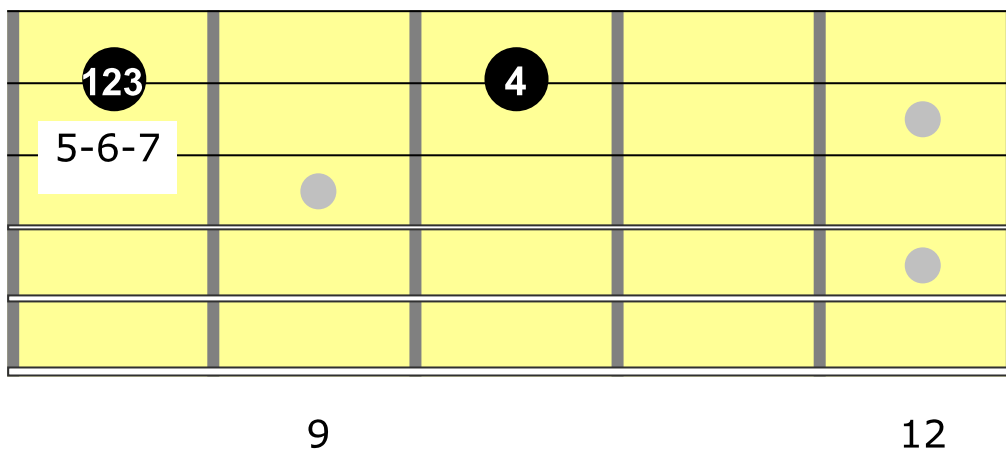

Gmi Pent scale

Diagram illustrating the fretboard positions for the G Major Pent scale and the Gmi Pent scale, showing fingerings and fret numbers (3.fr., 5.fr., 7.fr., 9.fr., 10th.fr.).

e-----10(12)-10-|-----wvw
 B--10(12)-----8-----|10(12)-8-----8-8-8h10-----8-8-8-|
 G-----|-----9-----|
 D-----|
 A-----|
 E-----|

Cm7
 e-----wvw
 B-----8-10-10(12r10)-8-8-----|
 G--7/9-----7~-----|
 D-----|
 A-----|
 E-----|

G7
 D7

G9 G Major Penatonic

C9 G Minor Penatonic

C9 G Minor Penatonic

G9 G Major Penatonic
(8)10

9

12